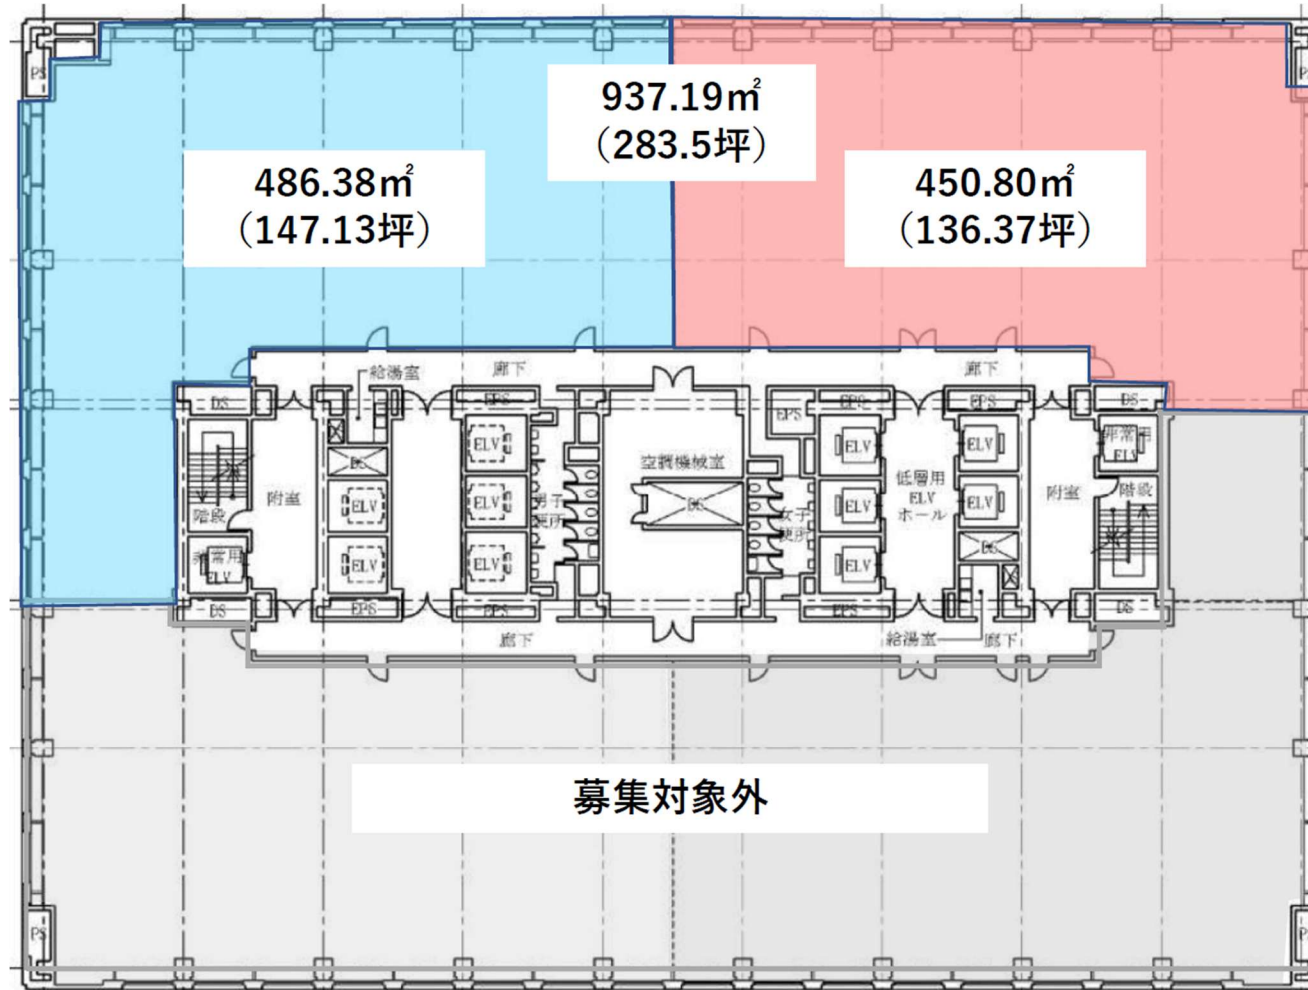

# 興和川崎西口ビル 募集区画図

9 階