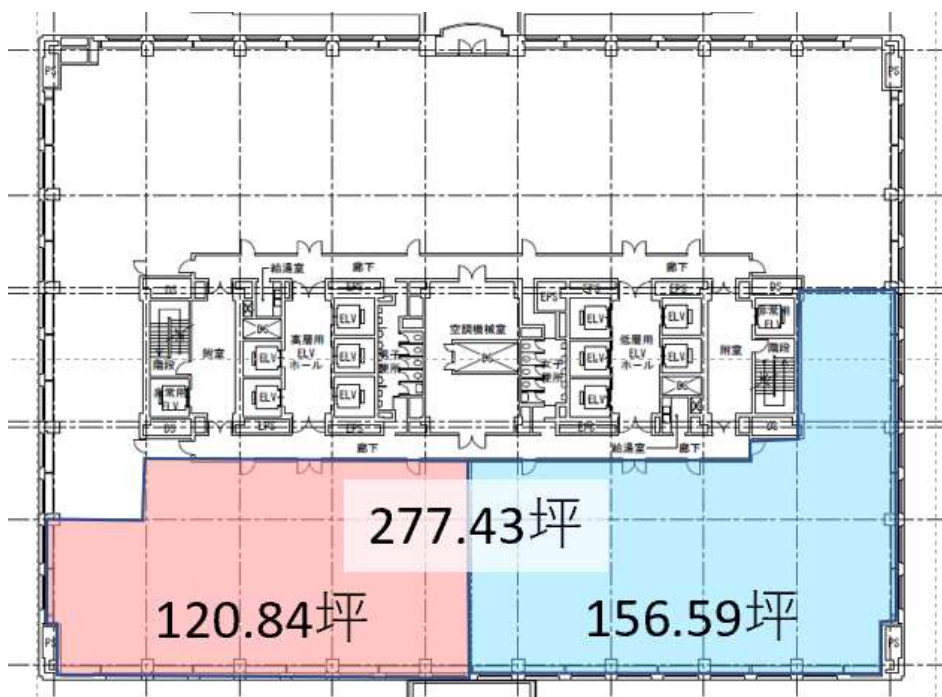

興和川崎西口ビル 募集区画図

8階平面図