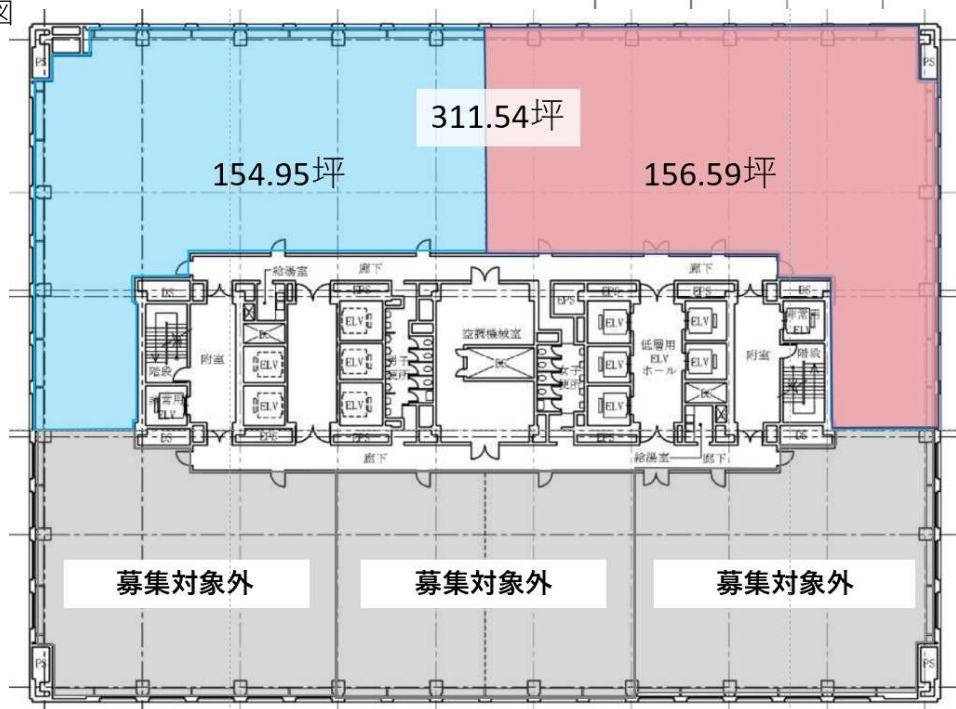

興和川崎西口ビル 募集区画図

8階平面図