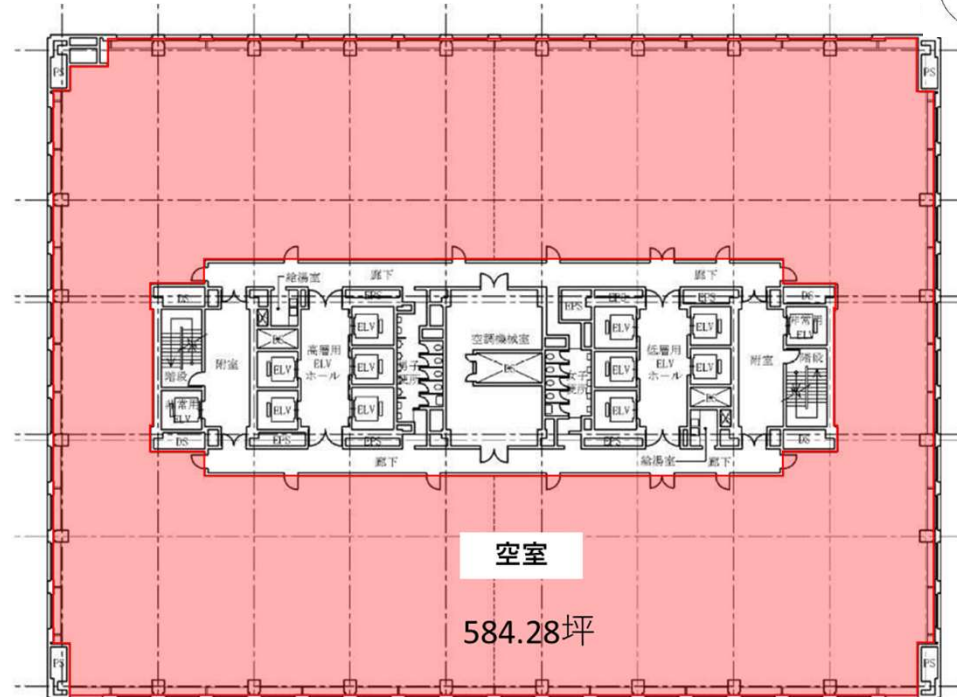

興和川崎西口ビル 募集区画図

8階平面図