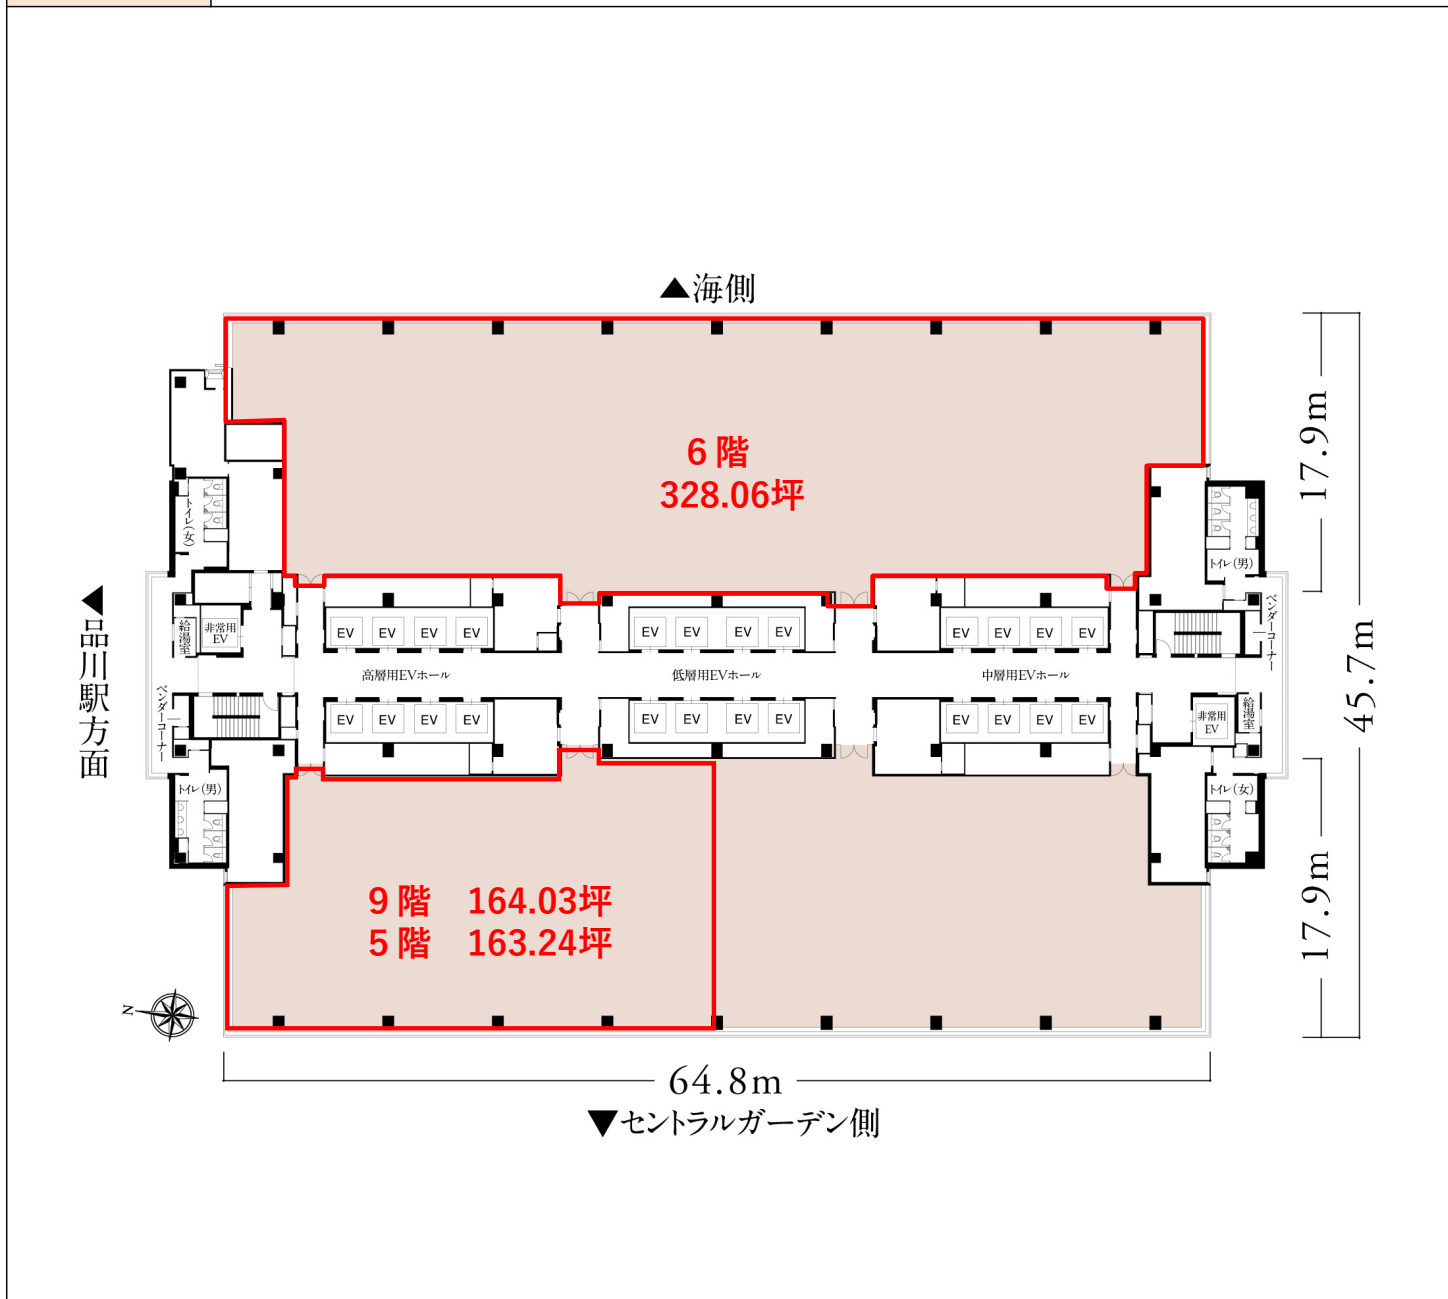

品川インターシティA棟

階数	面積	入居時期	備考
11階	410.61坪※	2023年春	
10階	410.61坪※	2023年春	
7階	410.61坪※	2023年春	
6階	410.61坪※	2023年春	
敷金	月額賃料12ヶ月相当		

※コア内貸室10.19坪、10.38坪含む

品川インターシティB棟

階数	面積	入居時期	備考
9階	164.03坪	2022年7月	
6階	328.06坪	即日	2分割可能
5階	163.24坪	相談	
敷金	月額賃料12ヶ月相当		

品川インターシティC棟

階数	面積	入居時期	備考
12階	652.54坪	即日	
11階	652.54坪	即日	
10階	652.54坪	即日	
9階	652.54坪	即日	
8階	652.54坪	即日	
7階	652.54坪	即日	
6階	488.55坪	即日	
敷金	月額賃料12ヶ月相当		