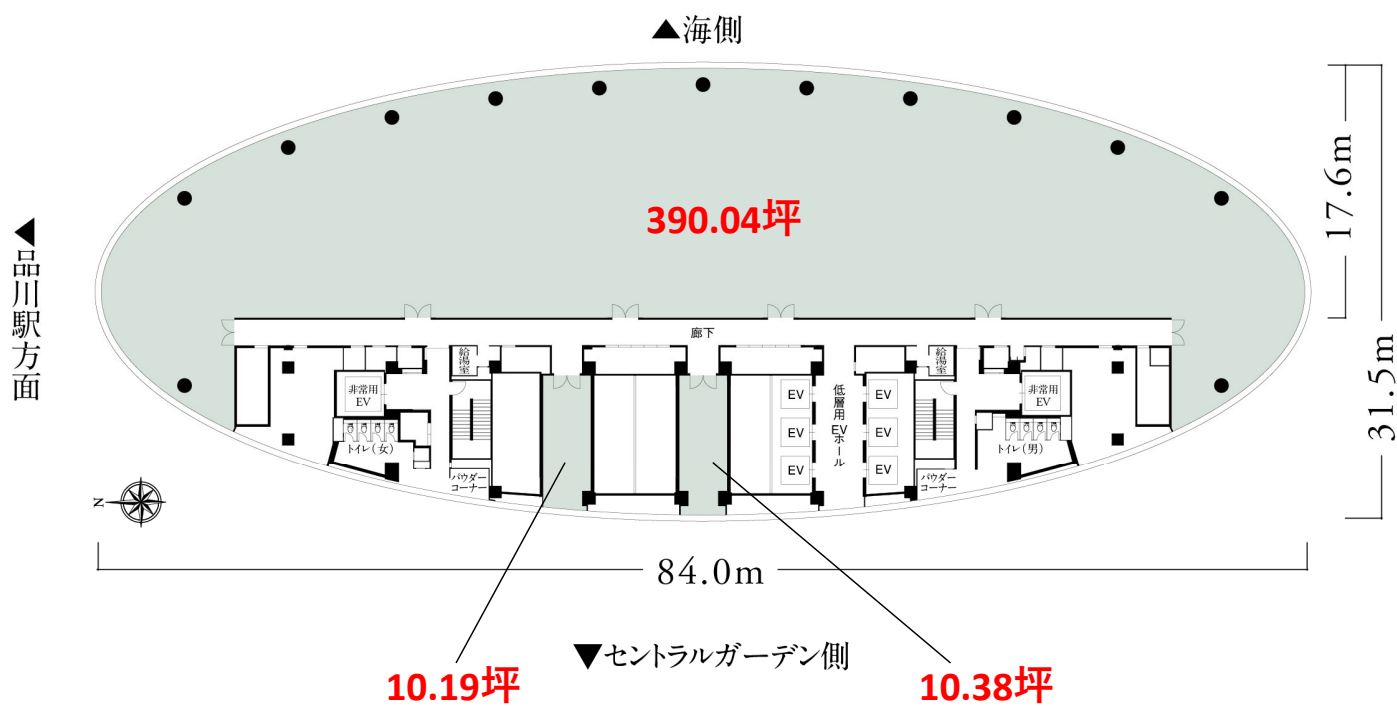

品川インターシティA棟

階数	面積	入居時期	備考
11階	410.61坪※	2023年春	
10階	410.61坪※	2023年春	
7階	410.61坪※	2023年春	
6階	410.61坪※	2023年春	
敷金	月額賃料12ヶ月相当		

※コア内貸室10.19坪、10.38坪含む

品川インターシティB棟

階数	面積	入居時期	備考
9階	164.03坪	2022年7月	
6階	328.06坪	即日	2分割可能
5階	163.24坪	相談	
敷金	月額賃料12ヶ月相当		

品川インターシティC棟

階数	面積	入居時期	備考
12階	652.54坪	即日	
11階	652.54坪	即日	
10階	652.54坪	即日	
9階	652.54坪	即日	
8階	652.54坪	即日	
7階	652.54坪	即日	
6階	488.55坪	即日	
敷金	月額賃料12ヶ月相当		